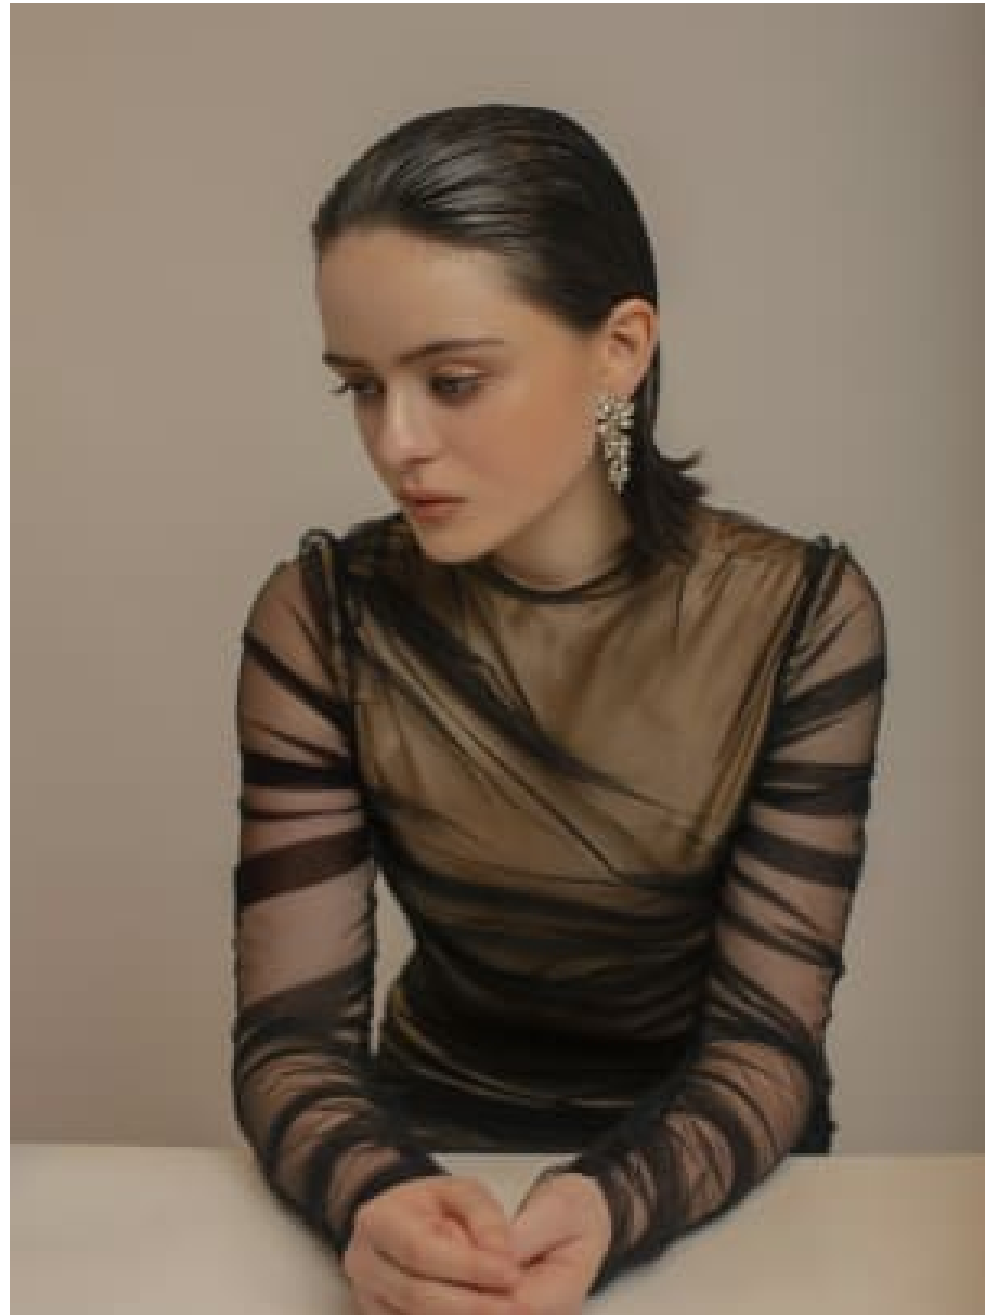

Jon Chapman
Hair Stylist | Mens Grooming
Celebrity

CAROLHAYES
MANAGEMENT
CREATIVE ARTIST & STYLE MANAGEMENT

020 7482 1555

www.carolhayesmanagement.co.uk