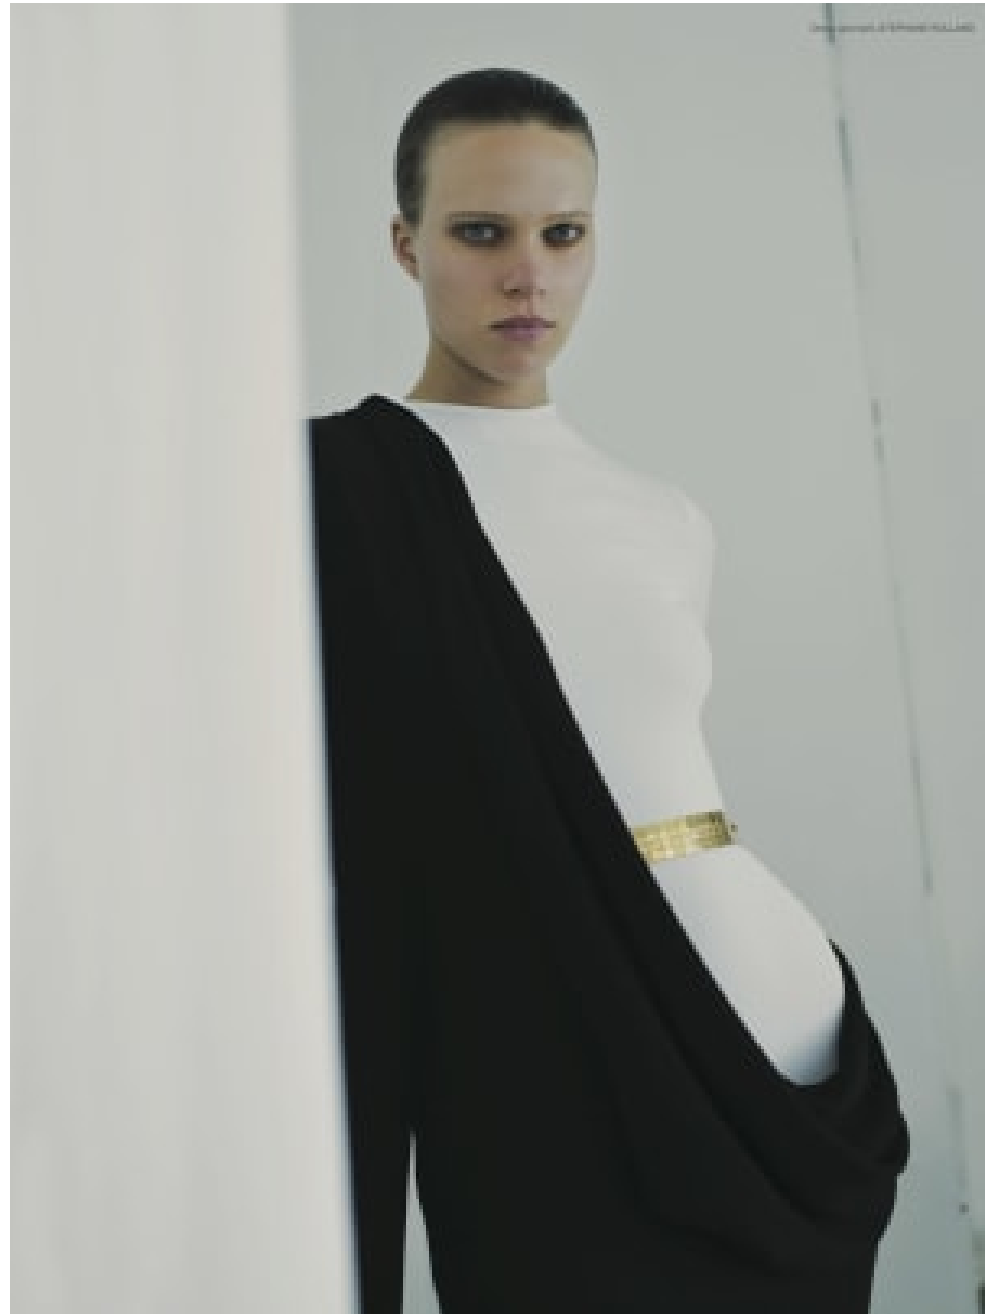

Emilie Plume
Makeup Artist
Fashion

CAROLHAYES
MANAGEMENT
CREATIVE ARTIST & STYLE MANAGEMENT

020 7482 1555

www.carolhayesmanagement.co.uk