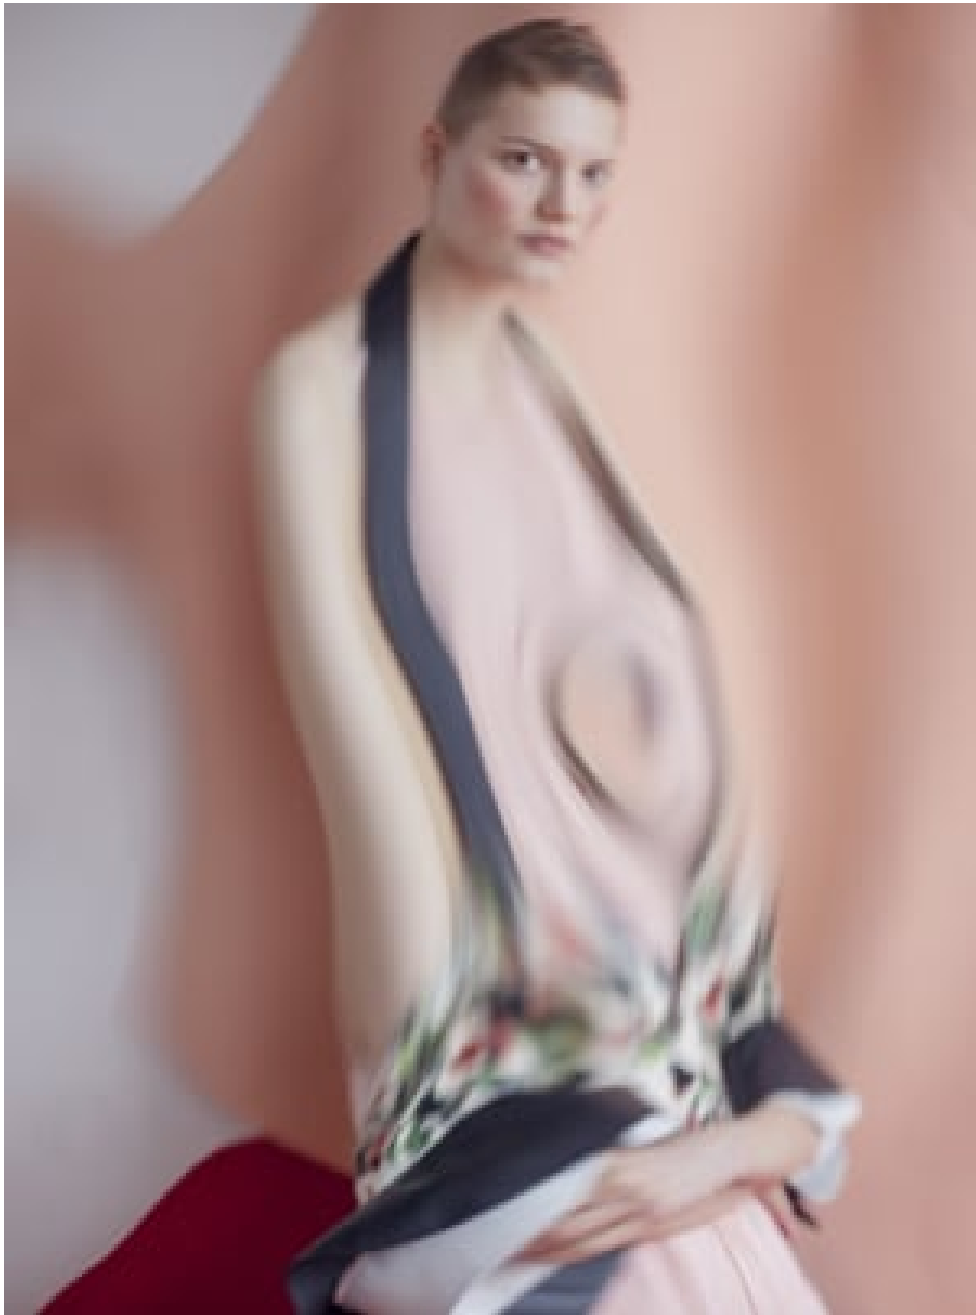

Emilie Plume
Makeup Artist
Fashion

**CAROLHAYES
MANAGEMENT**
CREATIVE ARTIST & STYLE MANAGEMENT

020 7482 1555

www.carolhayesmanagement.co.uk