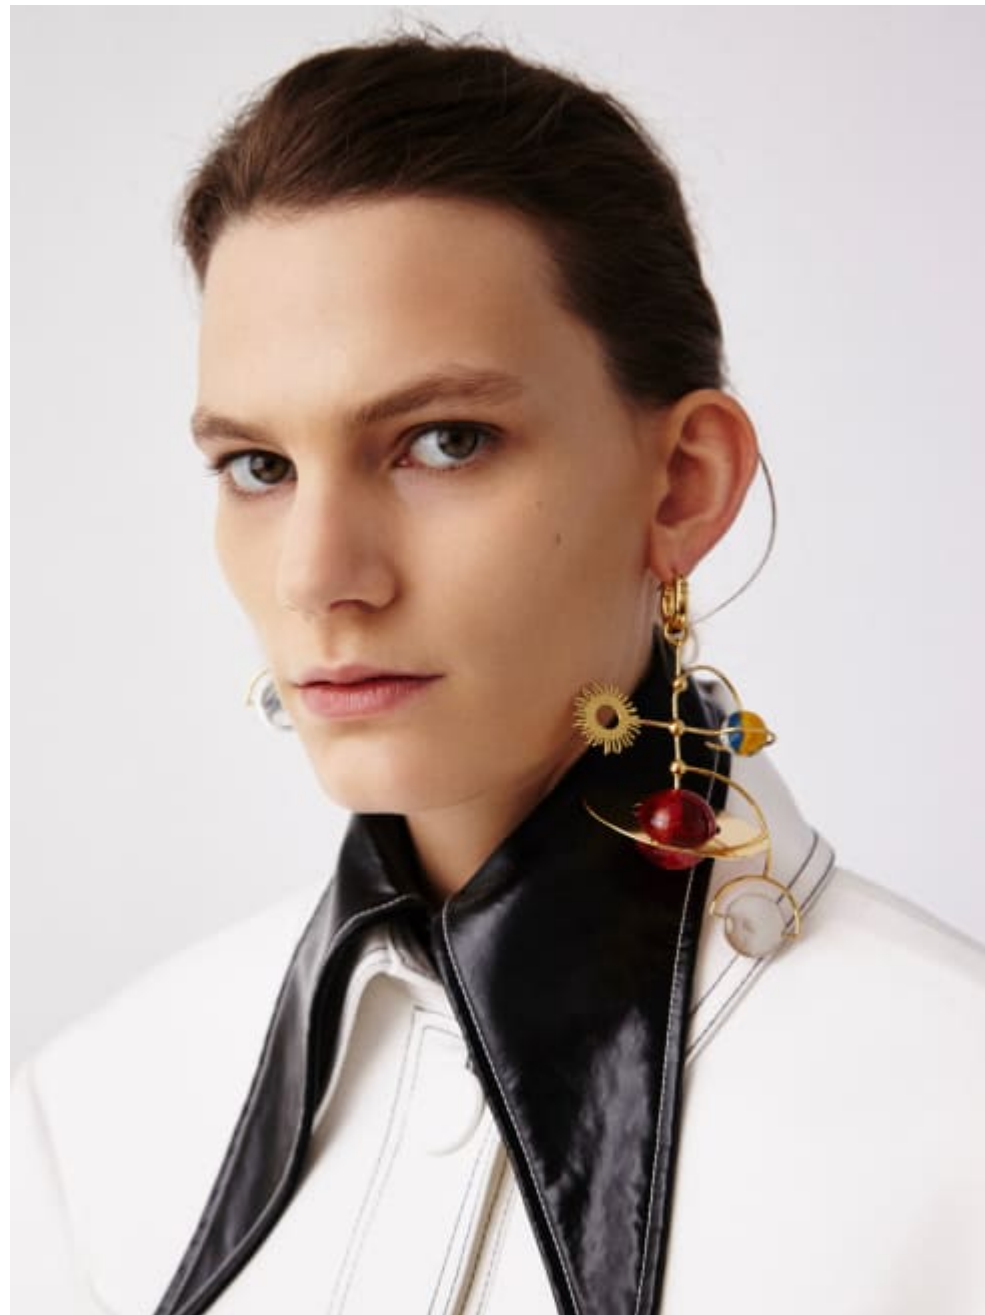

Emilie Plume

Makeup Artist

Fashion