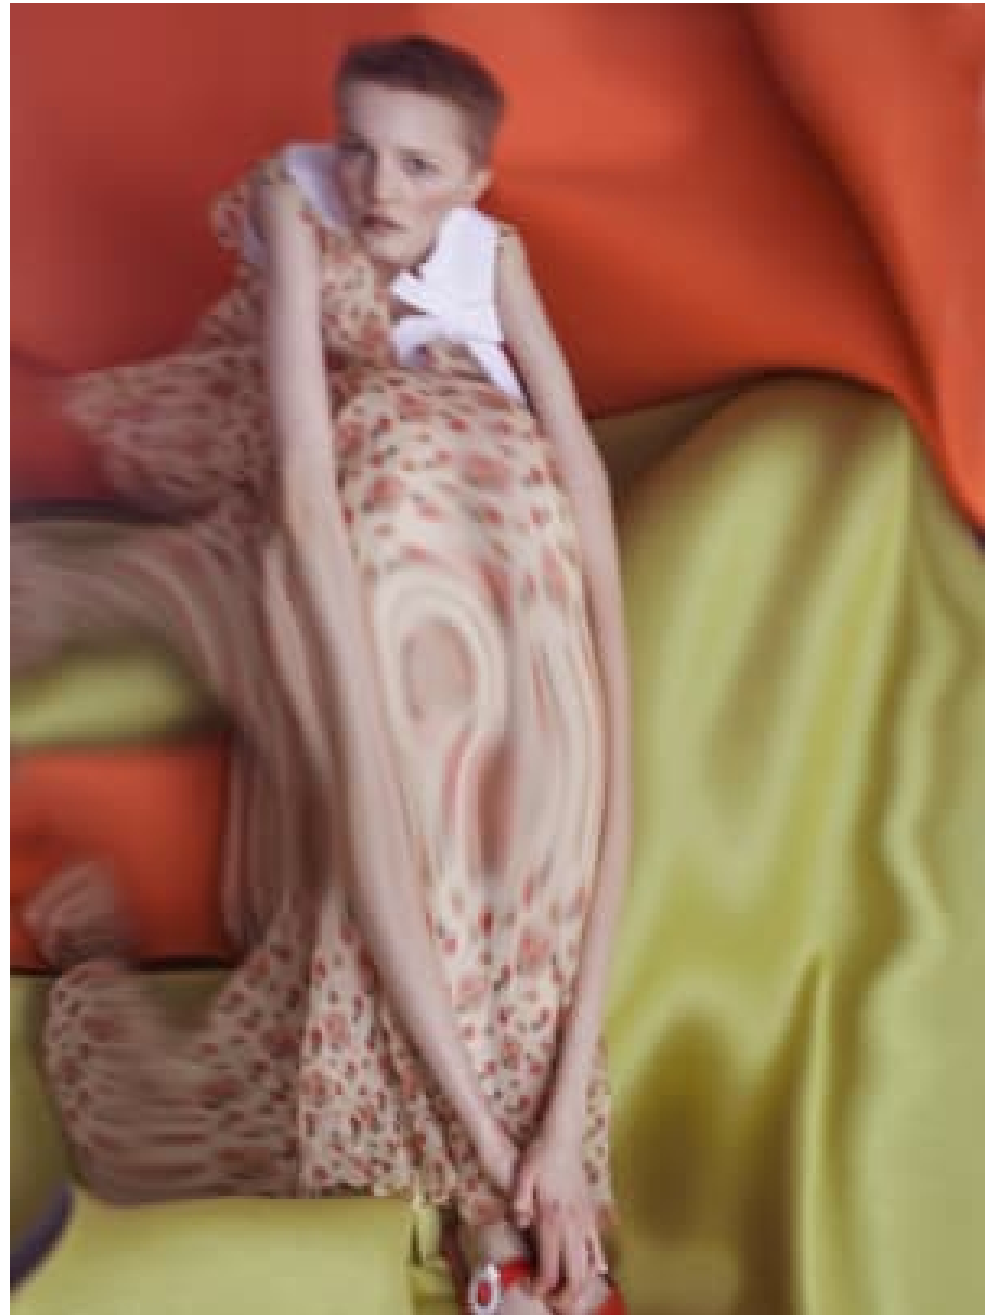

Emilie Plume
Makeup Artist
Fashion

**CAROLHAYES
MANAGEMENT**
CREATIVE ARTIST & STYLE MANAGEMENT

020 7482 1555

www.carolhayesmanagement.co.uk